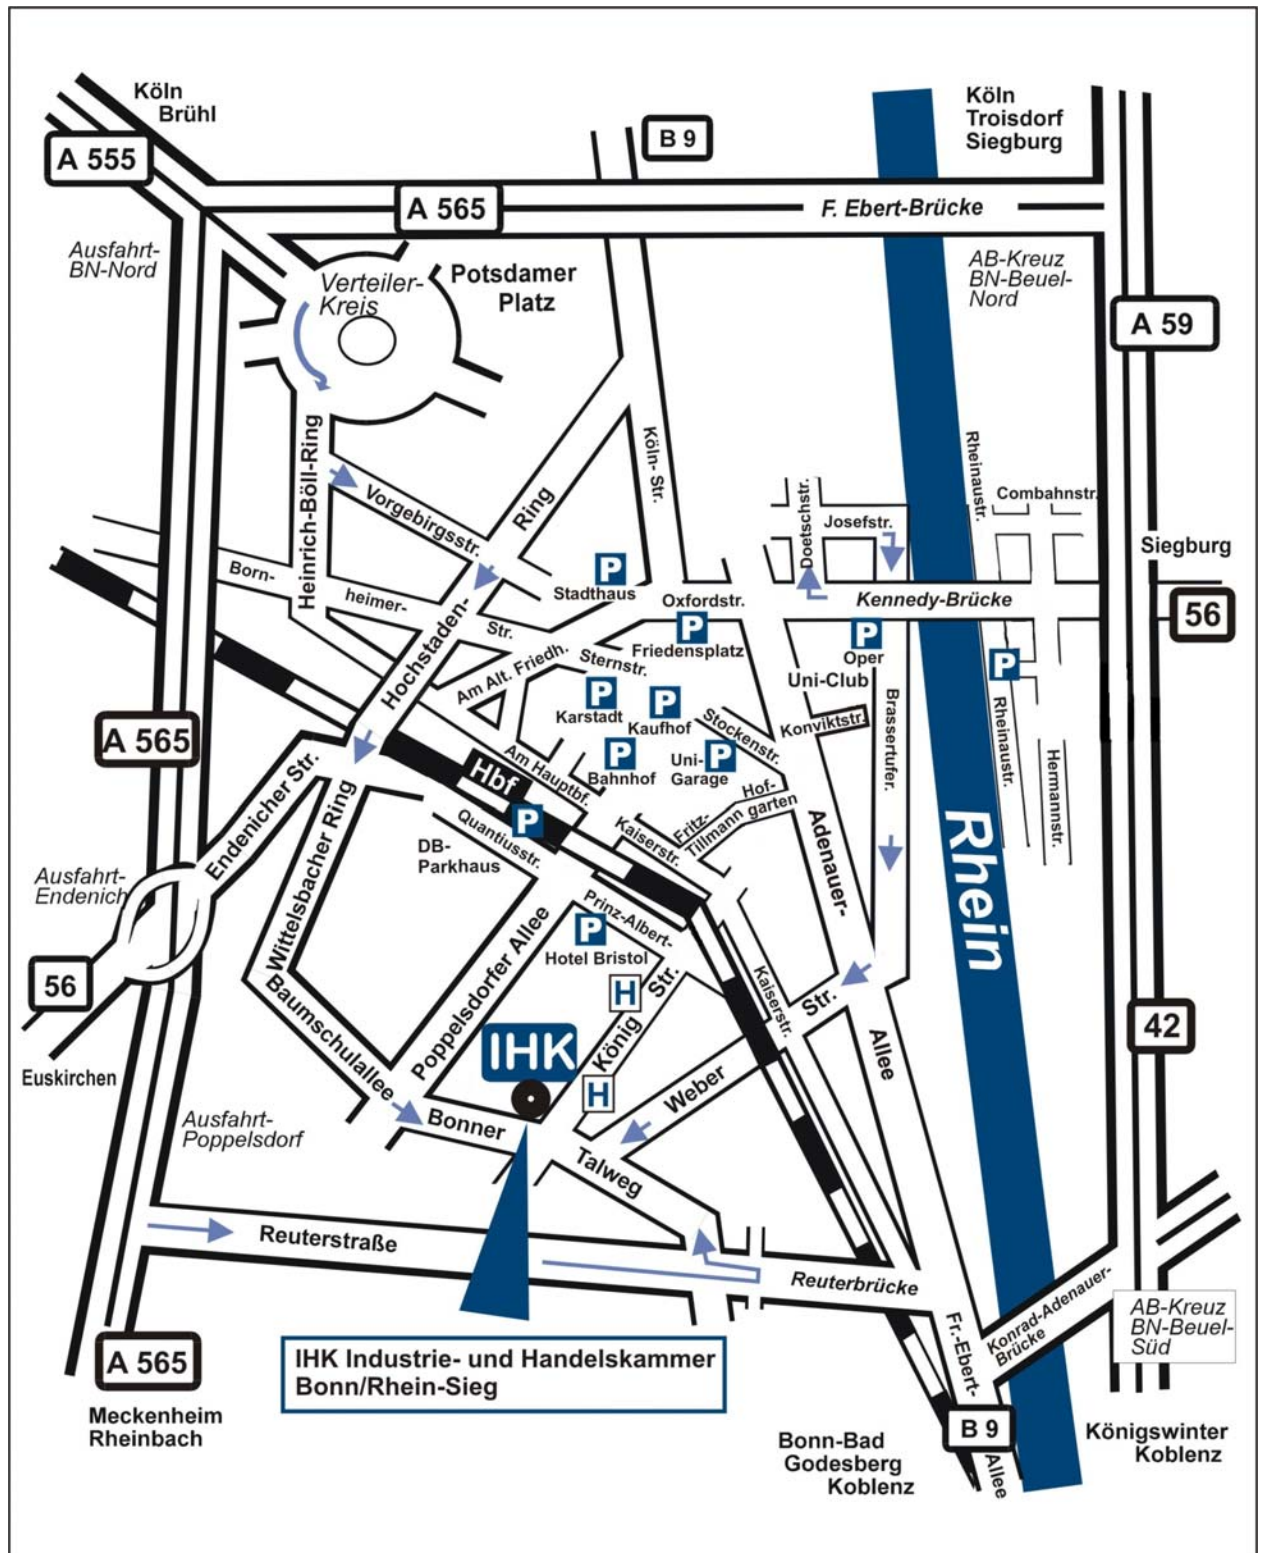

Anfahrtsskizze zur IHK Bonn/Rhein-Sieg

Industrie- und Handelskammer Bonn/Rhein-Sieg
Bonner Talweg 17, 53113 Bonn, Tel. 0228 2284-100 (Service-Center)

Hinweis: Bitte beachten Sie, dass auf dem Gelände der IHK nur wenige Parkmöglichkeiten für **Kurzparker** bestehen. Nutzen Sie die öffentlichen Parkhäuser in der Umgebung: Hotel Bristol, DB-Parkhaus.

Öffentliche Verkehrsmittel: Haltestelle Königstraße, Linien 61, 62